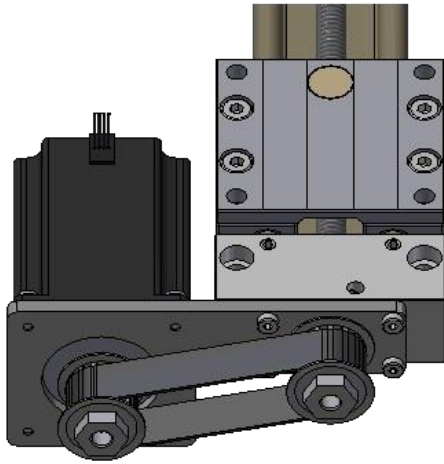

Motormontage 0 Grad, Antriebszapfen rechts
MONT003R000

Motormontage 90 Grad, Antriebszapfen rechts
MONT003R090

Motormontage 180 Grad, Antriebszapfen rechts
MONT003R180

Motormontage 270 Grad, Antriebszapfen rechts
MONT003R270

Spindelachsen

Motormontage 0 Grad
MONT0030000

Motormontage 90 Grad
MONT0030090

Motormontage 180 Grad
MONT0030180

Motormontage 270 Grad
MONT0030270

Radialbausätze

Motormontage unten links, 0°
MONT003LB000

Motormontage oben links, 0°
MONT003LT000

Motormontage unten rechts, 0°
MONT003RB000

Motormontage oben rechts, 0°
MONT003RT000