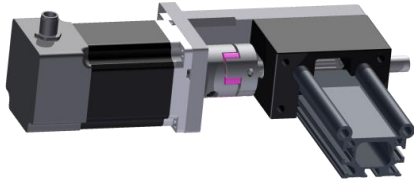

Zahnriemenachsen

Motormontage 0 Grad, Antriebszapfen links
MONT003L000

Motormontage 90 Grad, Antriebszapfen links
MONT003L090

Motormontage 180 Grad, Antriebszapfen links
MONT003L180

Motormontage 270 Grad, Antriebszapfen links
MONT003L270

Motormontage 0 Grad, Antriebszapfen rechts
MONT003R000

Motormontage 90 Grad, Antriebszapfen rechts
MONT003R090

Motormontage 180 Grad, Antriebszapfen rechts
MONT003R180

Motormontage 270 Grad, Antriebszapfen rechts
MONT003R270

Spindelachsen

Motormontage 0 Grad
MONT0030000

Motormontage 90 Grad
MONT0030090

Motormontage 180 Grad
MONT0030180

Motormontage 270 Grad
MONT0030270

Radialbausätze

Motormontage unten links, 0°
MONT003LB000

Motormontage oben links, 0°
MONT003LT000