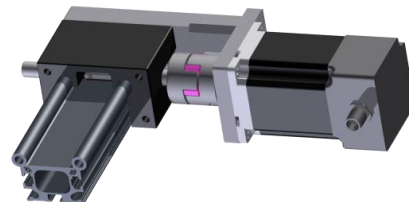

Zahnriemenachsen

Motormontage 0 Grad, Antriebszapfen links
MONT003L000

Motormontage 90 Grad, Antriebszapfen links
MONT003L090

Motormontage 180 Grad, Antriebszapfen links
MONT003L180

Motormontage 270 Grad, Antriebszapfen links
MONT003L270

Motormontage 0 Grad, Antriebszapfen rechts
MONT003R000

Motormontage 90 Grad, Antriebszapfen rechts
MONT003R090

Motormontage 180 Grad, Antriebszapfen rechts
MONT003R180

Motormontage 270 Grad, Antriebszapfen rechts
MONT003R270

Spindelachsen

Motormontage 0 Grad
MONT0030000

Motormontage 90 Grad
MONT0030090

Motormontage 180 Grad
MONT0030180

Motormontage 270 Grad
MONT0030270

Radialbausätze

Motormontage unten links, 0°
MONT003LB000

Motormontage oben links, 0°
MONT003LT000