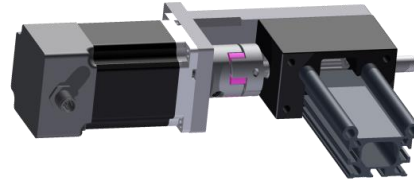

Zahnriemenachsen

Motormontage 0 Grad, Antriebszapfen links
MONT003L000

Motormontage 90 Grad, Antriebszapfen links
MONT003L090

Motormontage 180 Grad, Antriebszapfen links
MONT003L180

Motormontage 270 Grad, Antriebszapfen links
MONT003L270

Motormontage 0 Grad, Antriebszapfen rechts
MONT003R000

Motormontage 90 Grad, Antriebszapfen rechts
MONT003R090

Motormontage 180 Grad, Antriebszapfen rechts
MONT003R180

Motormontage 270 Grad, Antriebszapfen rechts
MONT003R270

Spindelachsen

Motormontage 0 Grad
MONT0030000

Motormontage 90 Grad
MONT0030090

Motormontage 180 Grad
MONT0030180

Motormontage 270 Grad
MONT0030270

Radialbausätze

Motormontage unten links, 0°
MONT003LB000

Motormontage oben links, 0°
MONT003LT000