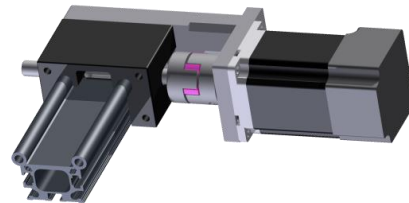

Zahnriemenachsen

Motormontage 0 Grad, Antriebszapfen links
MONT003L000

Motormontage 90 Grad, Antriebszapfen links
MONT003L090

Motormontage 180 Grad, Antriebszapfen links
MONT003L180

Motormontage 270 Grad, Antriebszapfen links
MONT003L270

Motormontage 0 Grad, Antriebszapfen rechts
MONT003R000

Motormontage 90 Grad, Antriebszapfen rechts
MONT003R090

Motormontage 180 Grad, Antriebszapfen rechts
MONT003R180

Motormontage 270 Grad, Antriebszapfen rechts
MONT003R270

Spindelachsen

Motormontage 0 Grad
MONT0030000

Motormontage 90 Grad
MONT0030090

Motormontage 180 Grad
MONT0030180

Motormontage 270 Grad
MONT0030270

Radialbausätze

Motormontage unten links, 0°
MONT003LB000

Motormontage oben links, 0°
MONT003LT000