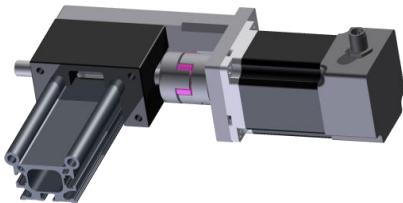

Zahnriemenachsen

Motormontage 0 Grad, Antriebszapfen links
MONT003L000

Motormontage 90 Grad, Antriebszapfen links
MONT003L090

Motormontage 180 Grad, Antriebszapfen links
MONT003L180

Motormontage 270 Grad, Antriebszapfen links
MONT003L270

Motormontage 0 Grad, Antriebszapfen rechts
MONT003R000

Motormontage 90 Grad, Antriebszapfen rechts
MONT003R090

Motormontage 180 Grad, Antriebszapfen rechts
MONT003R180

Motormontage 270 Grad, Antriebszapfen rechts
MONT003R270

Spindelachsen

Motormontage 0 Grad
MONT0030000

Motormontage 90 Grad
MONT0030090

Motormontage 180 Grad
MONT0030180

Motormontage 270 Grad
MONT0030270

Radialbausätze

Motormontage unten links, 0°
MONT003LB000

Motormontage oben links, 0°
MONT003LT000