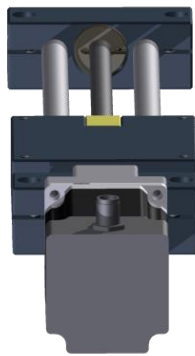

Zahnriemenachsen

Motormontage 0 Grad, Antriebszapfen links
MONT003L000

Motormontage 90 Grad, Antriebszapfen links
MONT003L090

Motormontage 180 Grad, Antriebszapfen links
MONT003L180

Motormontage 270 Grad, Antriebszapfen links
MONT003L270

Motormontage 0 Grad, Antriebszapfen rechts
MONT003R000

Motormontage 90 Grad, Antriebszapfen rechts
MONT003R090

Motormontage 180 Grad, Antriebszapfen rechts
MONT003R180

Motormontage 270 Grad, Antriebszapfen rechts
MONT003R270

Spindelachsen

Motormontage 0 Grad
MONT0030000

Motormontage 90 Grad
MONT0030090

Motormontage 180 Grad
MONT0030180

Motormontage 270 Grad
MONT0030270

Radialbausätze

Motormontage unten links, 0°
MONT003LB000

Motormontage oben links, 0°
MONT003LT000