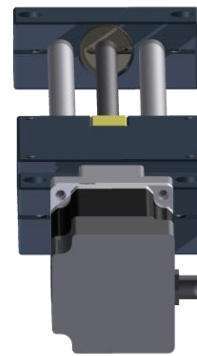

Zahnriemenachsen

Motormontage 0 Grad, Antriebszapfen links
MONT003L000

Motormontage 90 Grad, Antriebszapfen links
MONT003L090

Motormontage 180 Grad, Antriebszapfen links
MONT003L180

Motormontage 270 Grad, Antriebszapfen links
MONT003L270

Motormontage 0 Grad, Antriebszapfen rechts
MONT003R000

Motormontage 90 Grad, Antriebszapfen rechts
MONT003R090

Motormontage 180 Grad, Antriebszapfen rechts
MONT003R180

Motormontage 270 Grad, Antriebszapfen rechts
MONT003R270

Spindelachsen

Motormontage 0 Grad
MONT0030000

Motormontage 90 Grad
MONT0030090

Motormontage 180 Grad
MONT0030180

Motormontage 270 Grad
MONT0030270

Radialbausätze

Motormontage unten links, 0°
MONT003LB000

Motormontage oben links, 0°
MONT003LT000