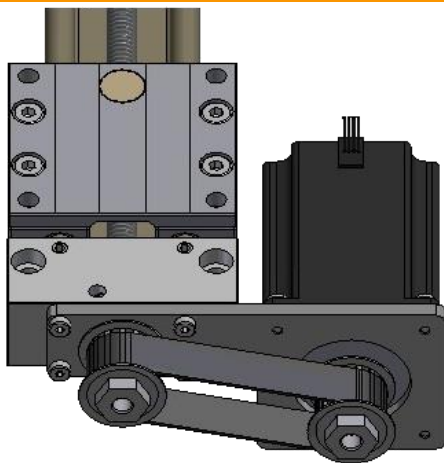

Motormontage 0 Grad, Antriebszapfen rechts
MONT003R000

Motormontage 90 Grad, Antriebszapfen rechts
MONT003R090

Motormontage 180 Grad, Antriebszapfen rechts
MONT003R180

Motormontage 270 Grad, Antriebszapfen rechts
MONT003R270

Spindelachsen

Motormontage 0 Grad
MONT0030000

Motormontage 90 Grad
MONT0030090

Motormontage 180 Grad
MONT0030180

Motormontage 270 Grad
MONT0030270

Radialbausätze

Motormontage unten links, 0°
MONT003LB000

Motormontage oben links, 0°
MONT003LT000

Motormontage unten rechts, 0°
MONT003RB000

Motormontage oben rechts, 0°
MONT003RT000