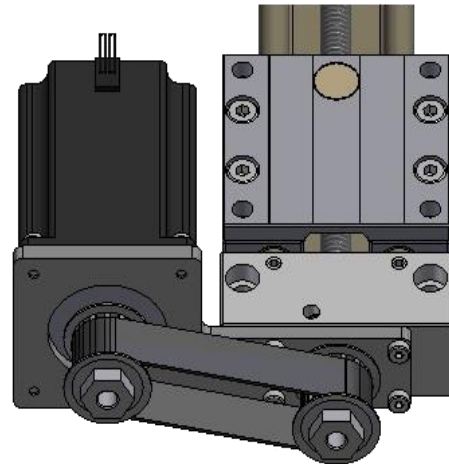

Motormontage 0 Grad, Antriebszapfen rechts
MONT003R000

Motormontage 90 Grad, Antriebszapfen rechts
MONT003R090

Motormontage 180 Grad, Antriebszapfen rechts
MONT003R180

Motormontage 270 Grad, Antriebszapfen rechts
MONT003R270

Spindelachsen

Motormontage 0 Grad
MONT0030000

Motormontage 90 Grad
MONT0030090

Motormontage 180 Grad
MONT0030180

Motormontage 270 Grad
MONT0030270

Radialbausätze

Motormontage unten links, 0°
MONT003LB000

Motormontage oben links, 0°
MONT003LT000

Motormontage unten rechts, 0°
MONT003RB000

Motormontage oben rechts, 0°
MONT003RT000