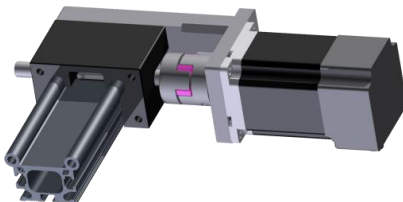

Zahnriemenachsen

Motormontage 0 Grad, Antriebszapfen links
MONT003L000

Motormontage 90 Grad, Antriebszapfen links
MONT003L090

Motormontage 180 Grad, Antriebszapfen links
MONT003L180

Motormontage 270 Grad, Antriebszapfen links
MONT003L270

Motormontage 0 Grad, Antriebszapfen rechts
MONT003R000

Motormontage 90 Grad, Antriebszapfen rechts
MONT003R090

Motormontage 180 Grad, Antriebszapfen rechts
MONT003R180

Motormontage 270 Grad, Antriebszapfen rechts
MONT003R270

Spindelachsen

Motormontage 0 Grad
MONT0030000

Motormontage 90 Grad
MONT0030090

Motormontage 180 Grad
MONT0030180

Motormontage 270 Grad
MONT0030270

Radialbausätze

Motormontage unten links, 0°
MONT003LB000

Motormontage oben links, 0°
MONT003LT000