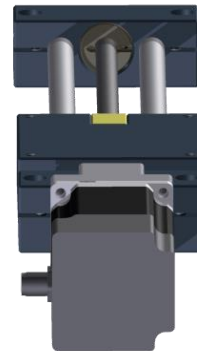

Motormontage 0 Grad, Antriebszapfen rechts
MONT003R000

Motormontage 90 Grad, Antriebszapfen rechts
MONT003R090

Motormontage 180 Grad, Antriebszapfen rechts
MONT003R180

Motormontage 270 Grad, Antriebszapfen rechts
MONT003R270

Spindelachsen

Motormontage 0 Grad
MONT0030000

Motormontage 90 Grad
MONT0030090

Motormontage 180 Grad
MONT0030180

Motormontage 270 Grad
MONT0030270

Radialbausätze

Motormontage unten links, 0°
MONT003LB000

Motormontage oben links, 0°
MONT003LT000

Motormontage unten rechts, 0°
MONT003RB000

Motormontage oben rechts, 0°
MONT003RT000