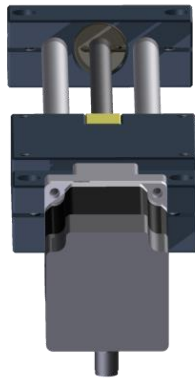

Motormontage 0 Grad, Antriebszapfen rechts
MONT003R000

Motormontage 90 Grad, Antriebszapfen rechts
MONT003R090

Motormontage 180 Grad, Antriebszapfen rechts
MONT003R180

Motormontage 270 Grad, Antriebszapfen rechts
MONT003R270

Spindelachsen

Motormontage 0 Grad
MONT0030000

Motormontage 90 Grad
MONT0030090

Motormontage 180 Grad
MONT0030180

Motormontage 270 Grad
MONT0030270

Radialbausätze

Motormontage unten links, 0°
MONT003LB000

Motormontage oben links, 0°
MONT003LT000

Motormontage unten rechts, 0°
MONT003RB000

Motormontage oben rechts, 0°
MONT003RT000